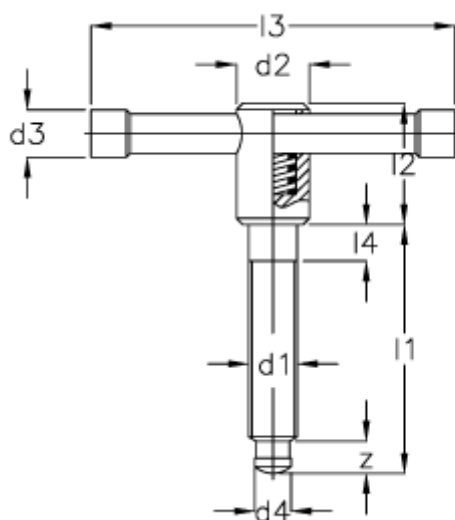

Article number: 20475663

Description: E+G Tommy screw with movable bar  
DIN 6306M 10-40-D

## Measures

d1	= M 10	z = 8.2
d2	= 18	
d3	= 8	
d4	h11 = 8.0	
l1	= 40	
l2	= 32	
l3	= 80	
l4	= 10	